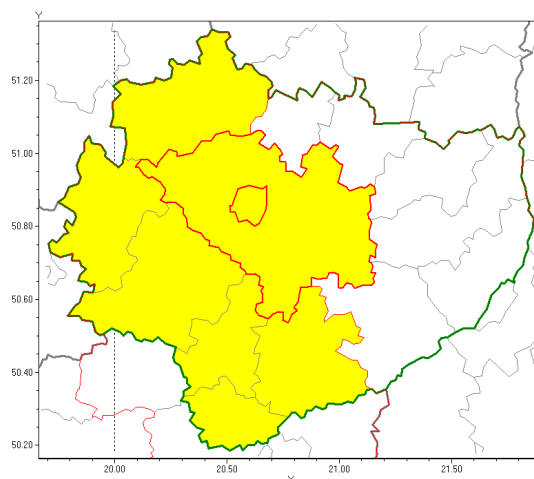

Zasięg ostrzeżenia w województwie

Burze

Ostrzeżenie meteorologiczne Nr 11

Nazwa biura	IMGW-PIB Biuro Prognoz Meteorologicznych w Krakowie
Zjawisko/stopień zagrożenia	Burze/ 1
Obszar	województwo świętokrzyskie powiat kielecki
Ważność	od godz. 12:00 dnia 25.07.2018 do godz. 19:00 dnia 25.07.2018
Przebieg	Prognozuje się wystąpienie burz z opadami deszczu miejscami od 20 mm do 30 mm oraz porywami wiatru do 65 km/h.
Prawdopodobieństwo wystąpienia zjawiska(%)	85%
Uwagi	Brak.
Dyrektor synoptyk IMGW-PIB	Iwona Lelko
Godzina i data wydania	godz. 07:19 dnia 25.07.2018
SMS	IMGW-PIB OSTRZEŻA: BURZE/1 w świętokrzyskie/kielecki od 12:00/25.07 do 19:00/25.07.2018 deszcz 30 mm, porywy 65 km/h.